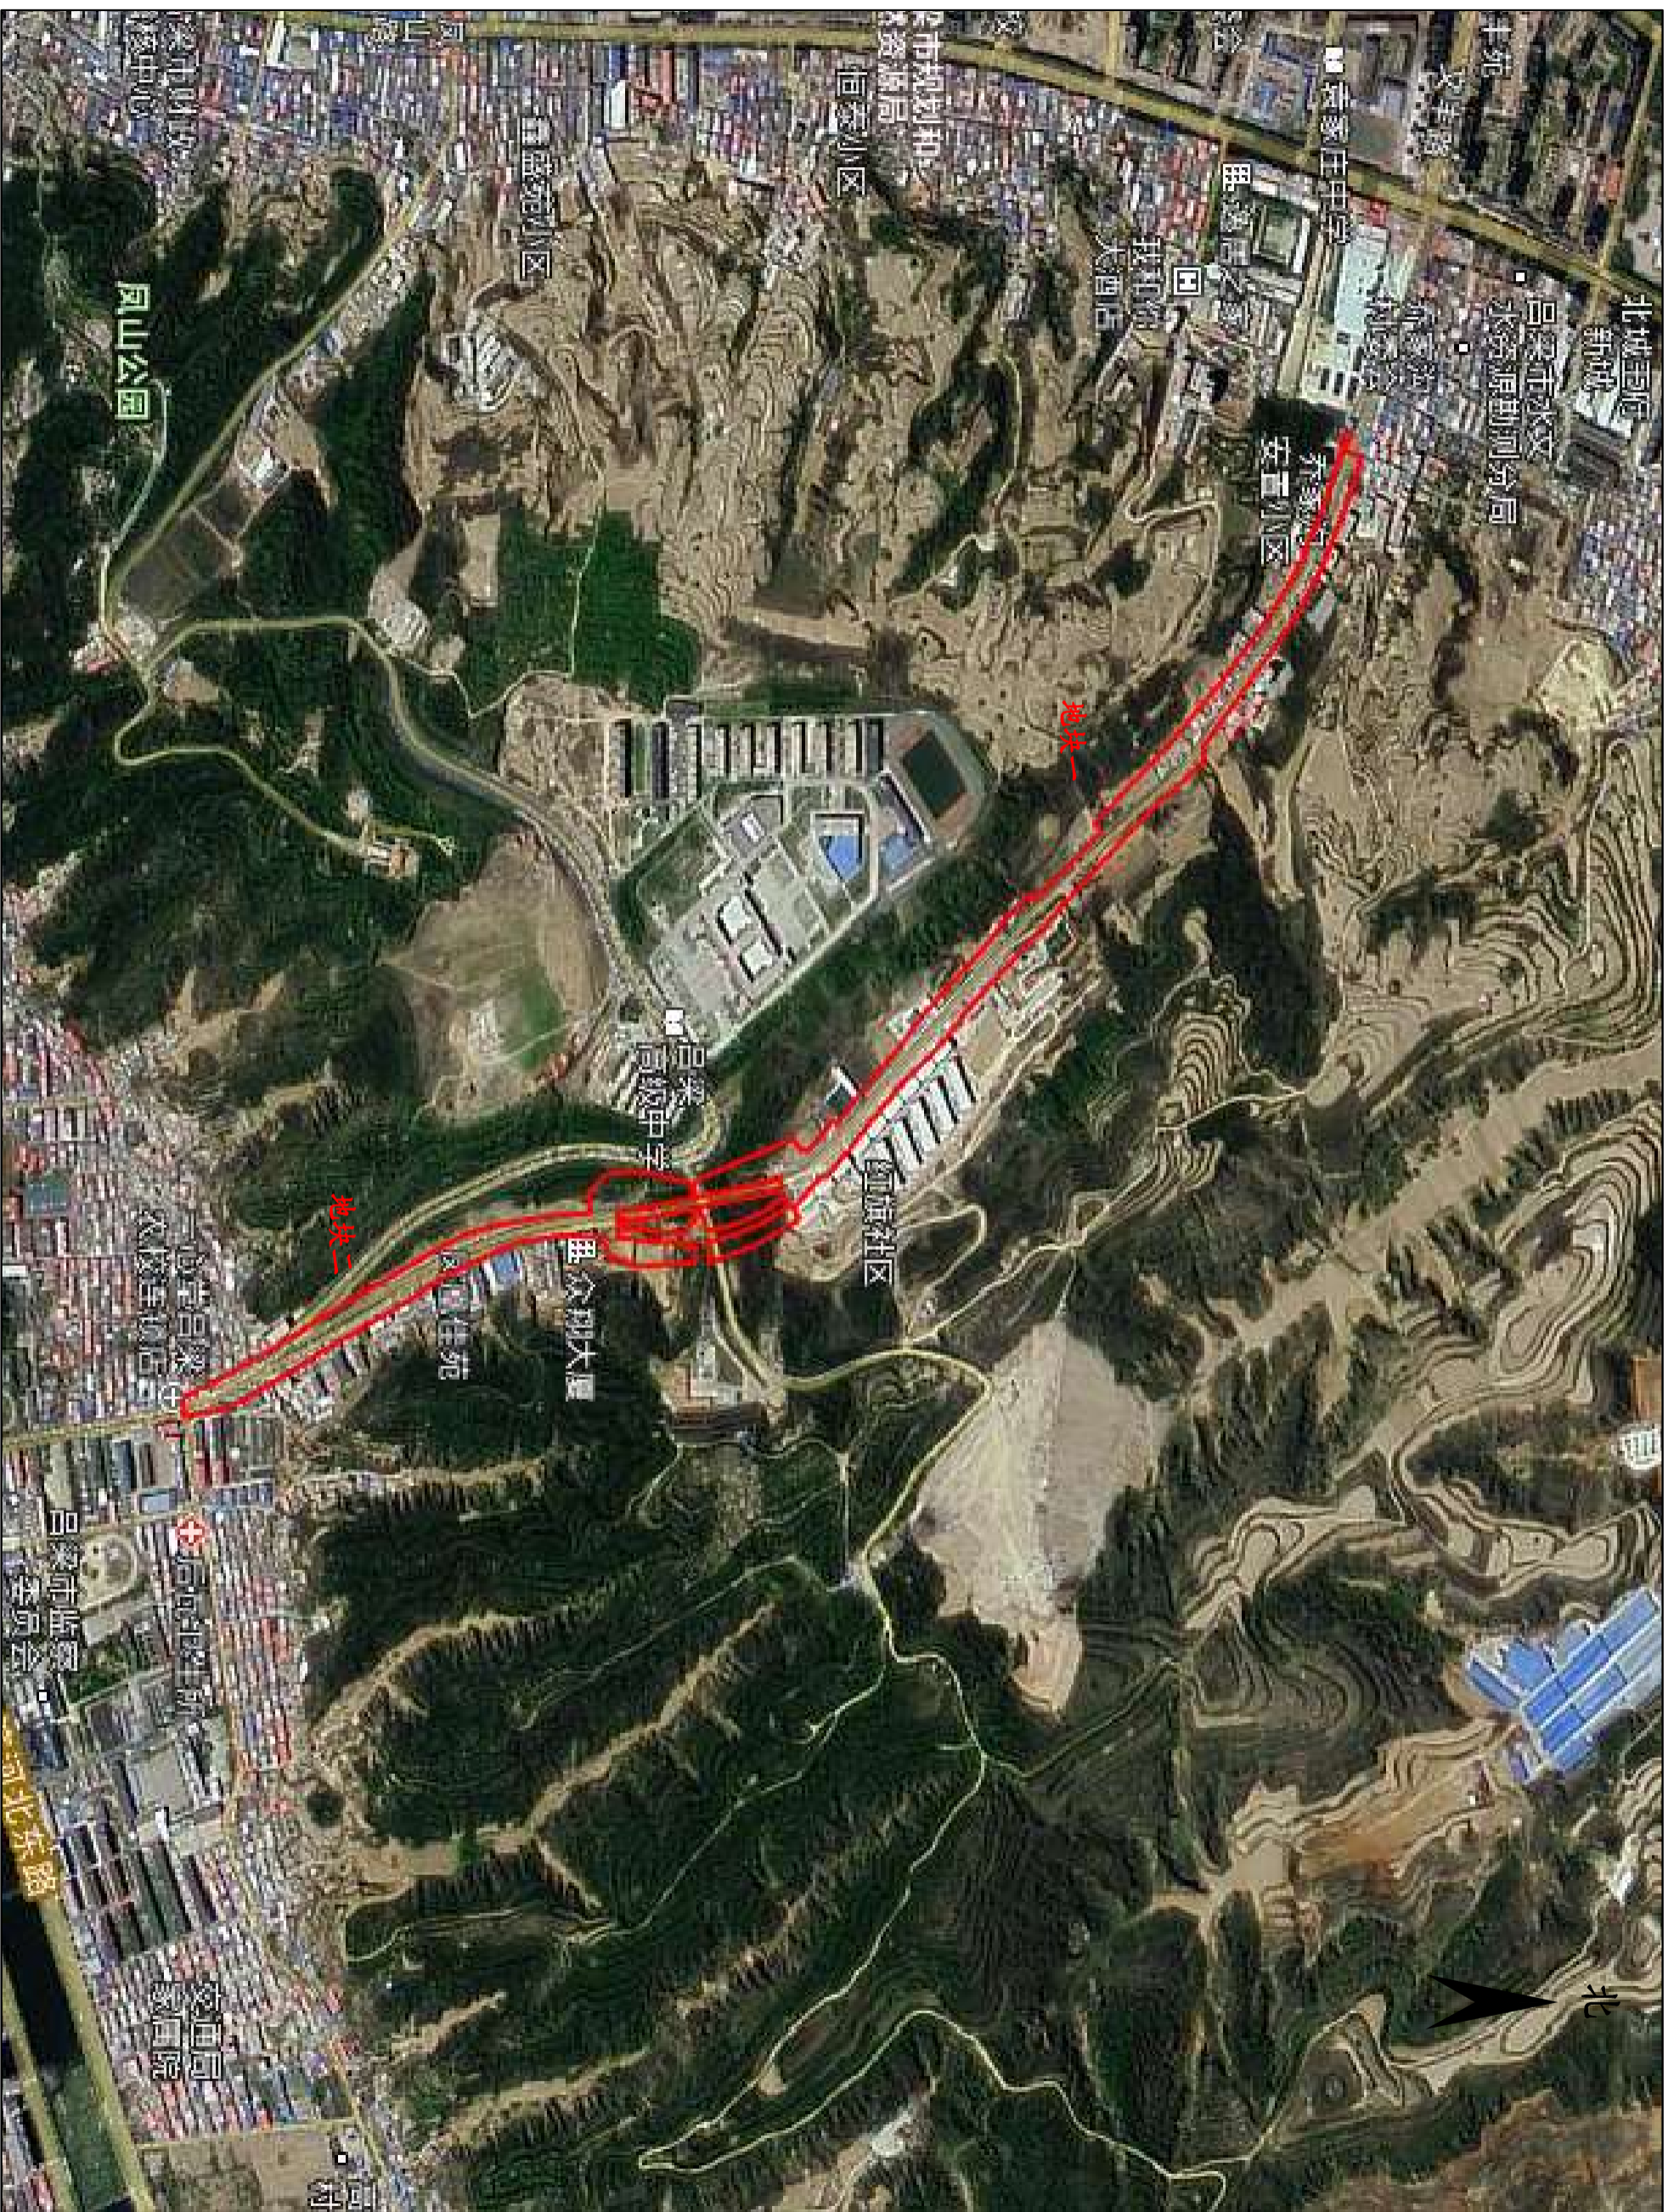

项目用地地理位置图

绘图员：李晓波

审核员：刘金林

日期：2022年04月29日