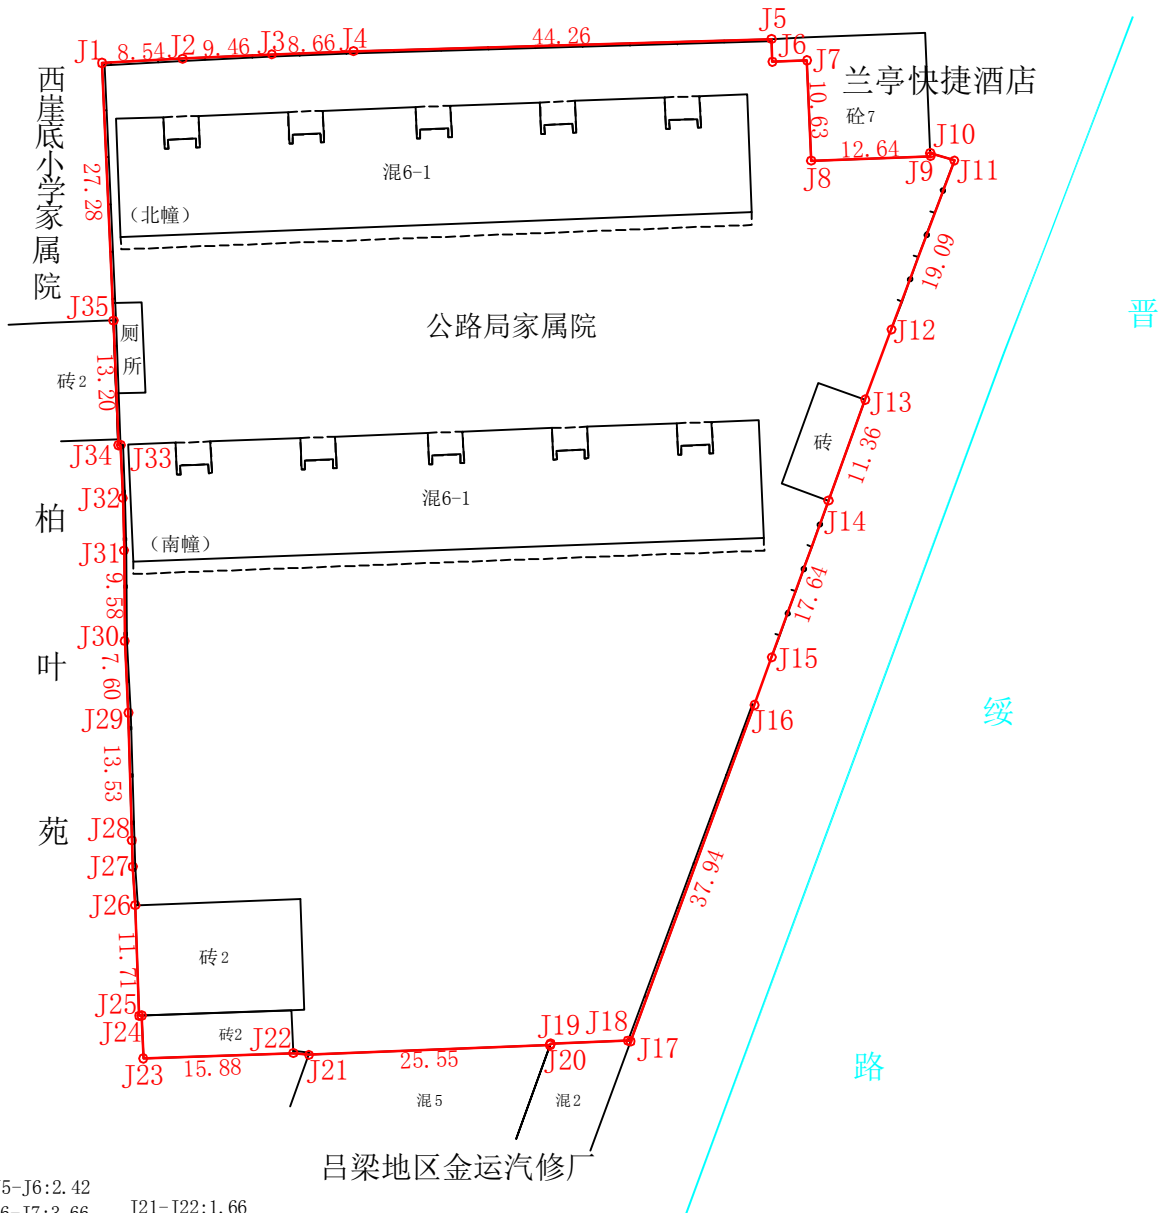

宗地草图

单位: m. m²

北

泰化百家苑小区

- J5-J6:2.42
- J6-J7:3.66
- J9-J10:0.30
- J10-J11:2.66
- J12-J13:7.94
- J15-J16:5.38
- J17-J18:0.29
- J18-J19:8.20
- J19-J20:0.14
- J21-J22:1.66
- J23-J24:4.53
- J24-J25:0.27
- J26-J27:4.09
- J27-J28:2.77
- J31-J32:5.54
- J32-J33:5.63
- J33-J34:0.24

红线为实测宗地线，实测宗地面积为：7518.50m²

山西山海测绘有限公司

丈量者	张鑫	丈量日期	2020.6.4	比例尺	1:800
检查者	侯亚君	检查日期	2020.6.4		